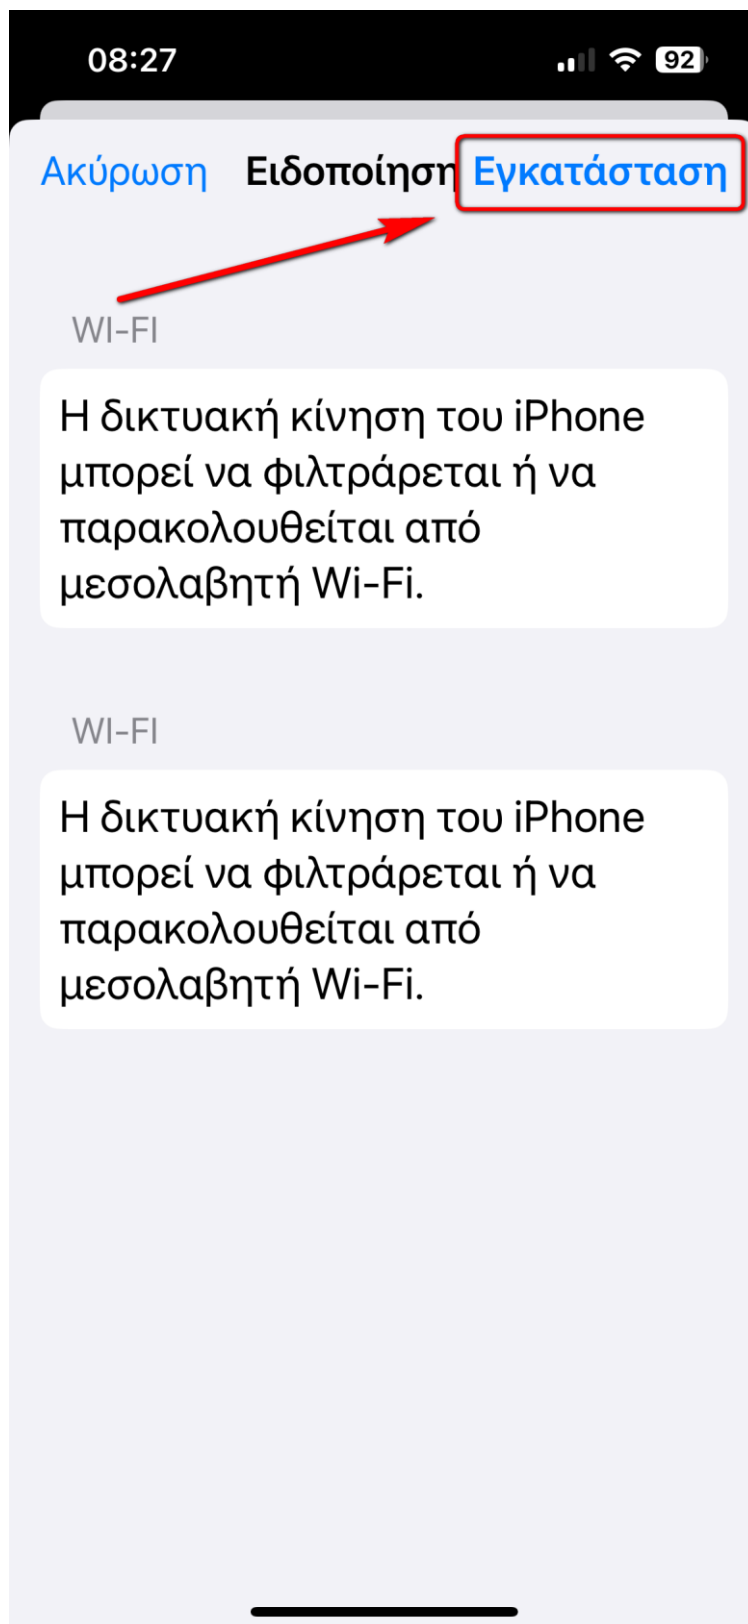

11. Τέλος, πατάμε «**Εγκατάσταση**» και συνδεόμαστε στο **eduroam** (από τις ρυθμίσεις WiFi):