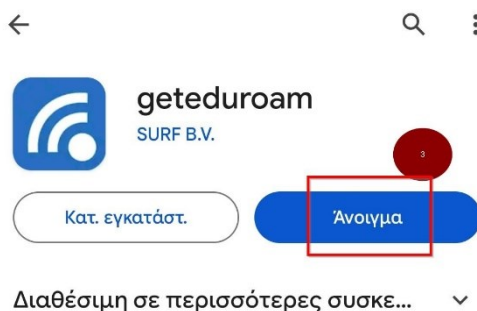

eduroam CAT  
Release CAT-2.1.1

© 2011-2022 GÉANT Association  
on behalf of the GÉANT Projects funded by EU; and others [Full Copyright and Licenses](#)  
eduroam® Δήλωση περί Απορρήτου

European Commission Communications Networks, Content and Technology

3. Επιλέγουμε το "ΔΙΕΘΝΕΣ ΠΑΝΕΠΙΣΤΗΜΙΟ ΕΛΛΑΔΟΣ":

4. Κατεβάζουμε το πακέτο εγκατάστασης για MS Windows 8 και νεότερο:

5. Εκτελούμε την εφαρμογή ακολουθώντας τα βήματα της εφαρμογής.

**ΠΡΟΣΟΧΗ:** Το όνομα του λογαριασμού χρήστη πρέπει να έχει το επίθεμα [@ihu.gr](mailto:ihu.gr) π.χ. [nick@ihu.gr](mailto:nick@ihu.gr)

1. Κατεβάζουμε και ανοίγουμε την εφαρμογή **geteduroam** (SURF B.V.):

2. Στο πεδίο αναζήτησης ψάχνουμε για «**International Hellenic University**» και το επιλέγουμε:

3. Εισάγουμε το όνομα του **ιδρυματικού λογαριασμού** μας που **πρέπει να έχει το επίθεμα @ihu.gr** π.χ. **nick@ihu.gr** και τον κωδικό μας. **Κωδικό** χρησιμοποιούμε τον κωδικό που έχουμε ορίσει στον **Ιδρυματικό μας λογαριασμό** (τον ίδιο που χρησιμοποιούμε για υπηρεσίες όπως το eclass, την ηλεκτρονική Γραμματεία κ.τ.λ):

4. Κλείνουμε την εφαρμογή:

5. Από τις **ρυθμίσεις WiFi** του κινητού μας επιλέγουμε «**eduroam**» (αν δεν επιλέχτηκε αυτόματα):

**Προσοχή:** Θα πρέπει να έχει ενεργοποιηθεί το κλείδωμα της οθόνης για να πραγματοποιηθεί με επιτυχία η σύνδεση στο eduroam.