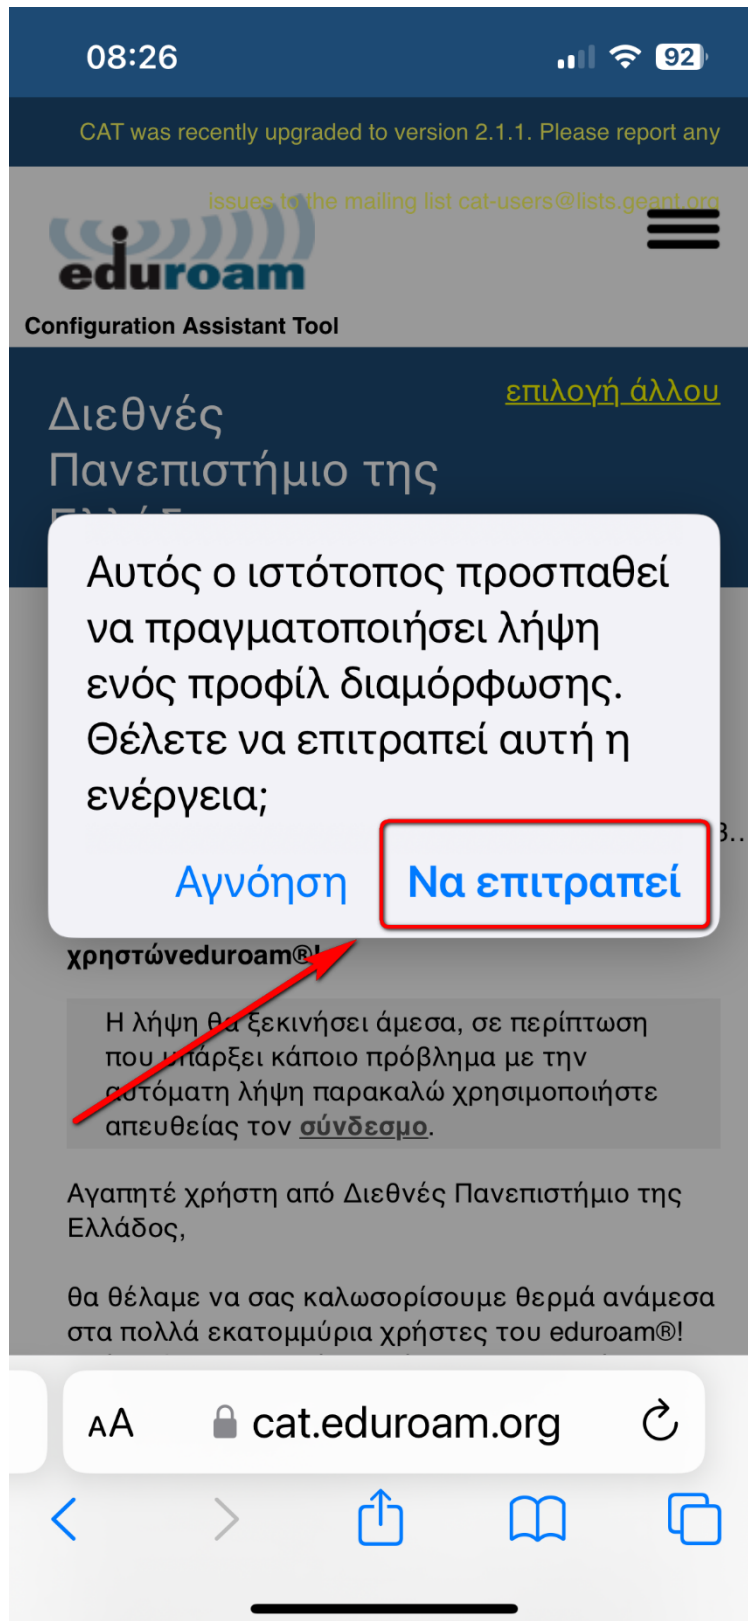

4. Πατάμε: «**Να επιτραπεί**»: