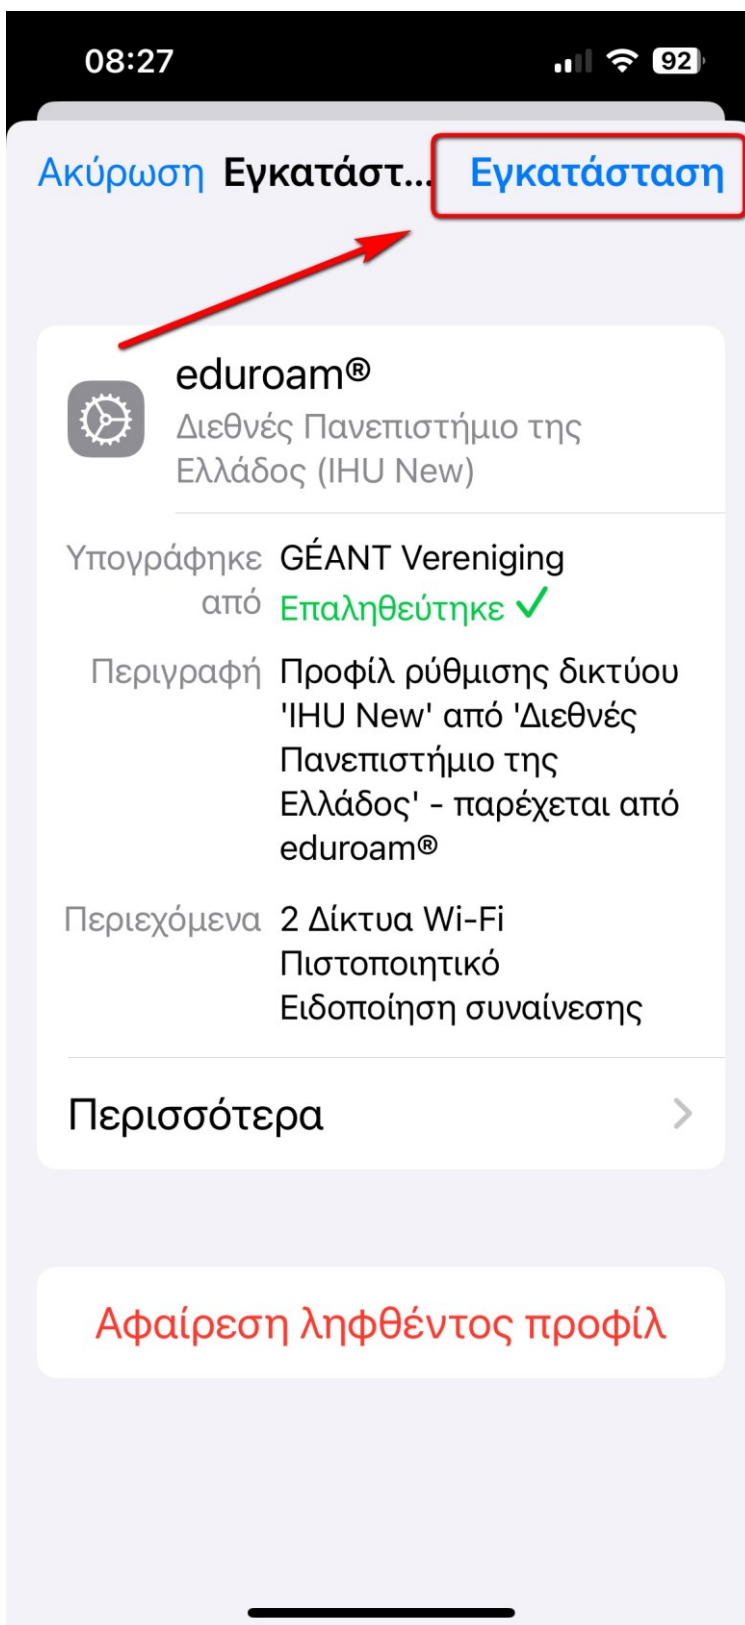

 [cat.eduroam.org](https://cat.eduroam.org)

4. Πατάμε: «**Να επιτραπεί**»:

5. Επιλέγουμε «iPhone»:

6. Πατάμε «Κλείσιμο» και πηγαίνουμε στις «Ρυθμίσεις»:

7. Στις «Ρυθμίσεις» επιλέγουμε «Λήψη προφίλ»:

8. Πατάμε «Εγκατάσταση»: