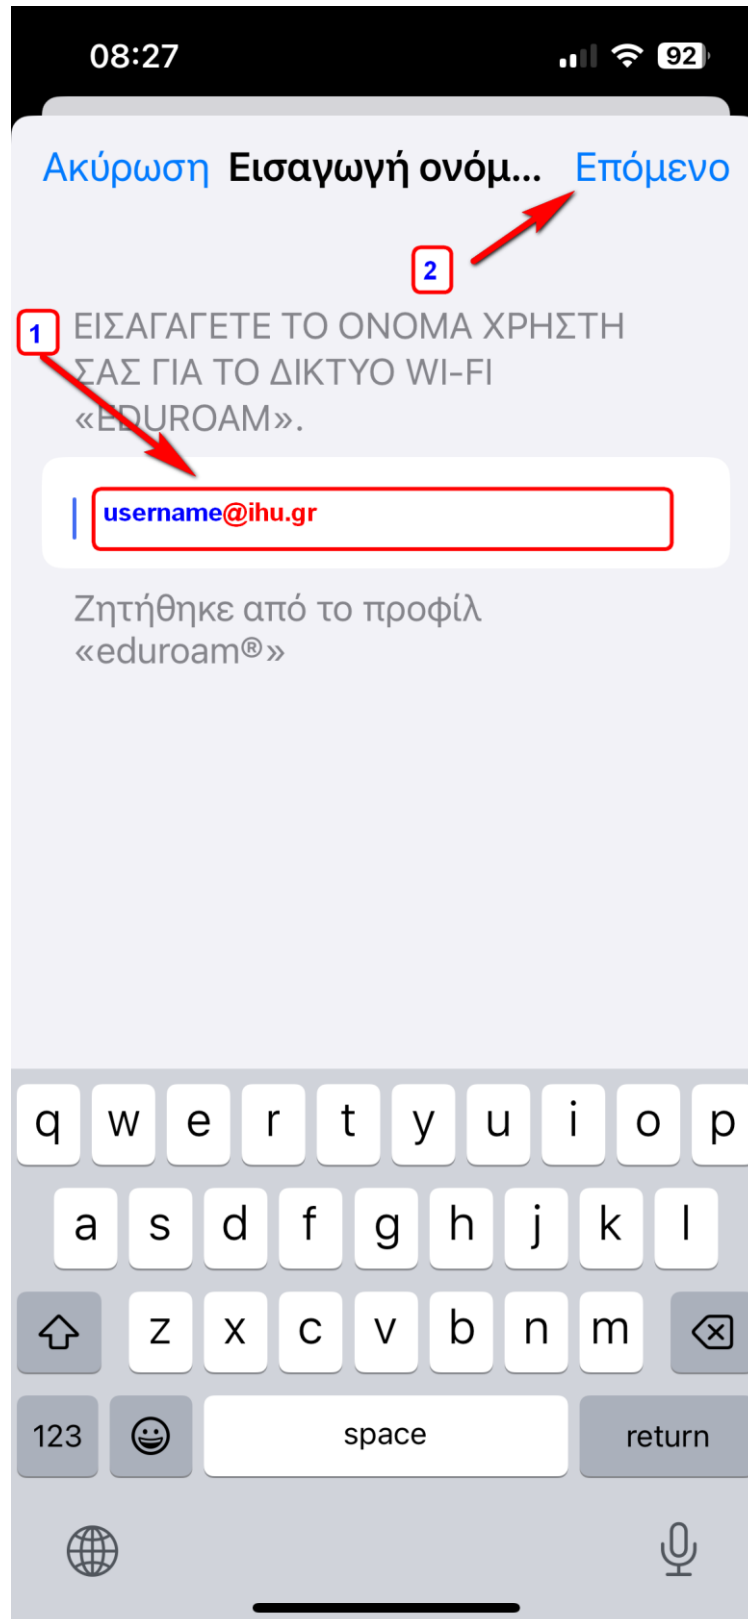

9. Πατάμε «Επόμενο»:

**Προσοχή:** Στο επόμενο βήμα το **username** πρέπει να περιέχει ένα «@» και να **τελειώνει σε: ...ihu.gr**

10. Βάζουμε το όνομα χρήστη και τον κωδικό μας και πατάμε «Επόμενο»:

**Προσοχή:** Το username πρέπει να έχει τη μορφή της παρακάτω εικόνας (επίθεμα @ihu.gr). Ως Κωδικό χρησιμοποιούμε τον κωδικό που έχουμε ορίσει στον **Ιδρυματικό μας λογαριασμό** (τον ίδιο που χρησιμοποιούμε για υπηρεσίες όπως το eclass, την ηλεκτρονική Γραμματεία κ.τ.λ)