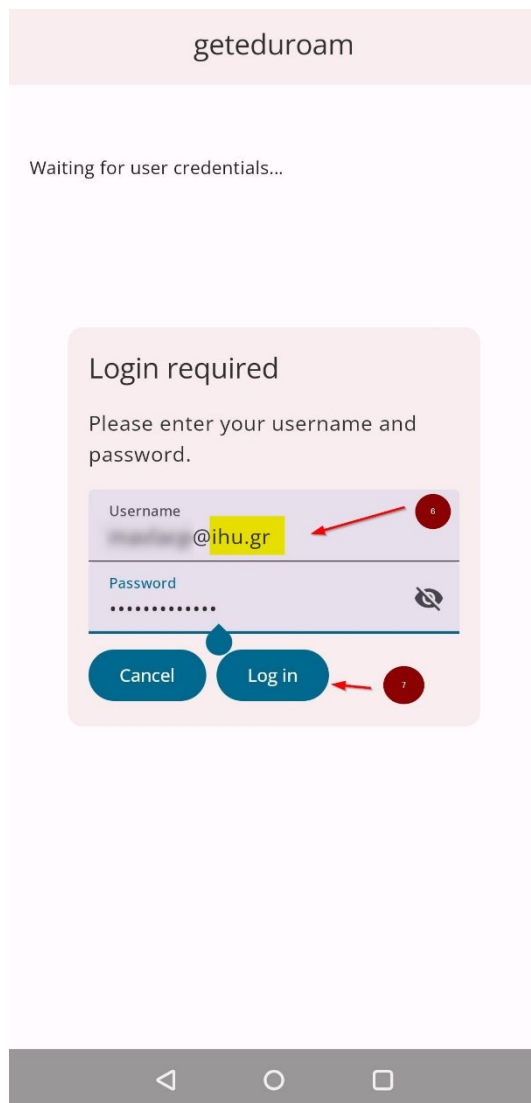

3. Επιλέγουμε το "ΔΙΕΘΝΕΣ ΠΑΝΕΠΙΣΤΗΜΙΟ ΕΛΛΑΔΟΣ":

4. Κατεβάζουμε το πακέτο εγκατάστασης για MS Windows 8 και νεότερο:

5. Εκτελούμε την εφαρμογή ακολουθώντας τα βήματα της εφαρμογής.

**ΠΡΟΣΟΧΗ:** Το όνομα του λογαριασμού χρήστη πρέπει να έχει το επίθεμα [@ihu.gr](mailto:ihu.gr) π.χ. [nick@ihu.gr](mailto:nick@ihu.gr)

1. Κατεβάζουμε και ανοίγουμε την εφαρμογή **geteduroam** (SURF B.V.):

2. Στο πεδίο αναζήτησης ψάχνουμε για «**International Hellenic University**» και το επιλέγουμε:

3. Εισάγουμε το όνομα του **ιδρυματικού λογαριασμού** μας που **πρέπει να έχει το επίθεμα @ihu.gr** π.χ. **nick@ihu.gr** και τον κωδικό μας. **Κωδικό** χρησιμοποιούμε τον κωδικό που έχουμε ορίσει στον **Ιδρυματικό μας λογαριασμό** (τον ίδιο που χρησιμοποιούμε για υπηρεσίες όπως το eclass, την ηλεκτρονική Γραμματεία κ.τ.λ):

4. Κλείνουμε την εφαρμογή:

5. Από τις **ρυθμίσεις WiFi** του κινητού μας επιλέγουμε «**eduroam**» (αν δεν επιλέχτηκε αυτόματα):

**Προσοχή:** Θα πρέπει να έχει ενεργοποιηθεί το κλείδωμα της οθόνης για να πραγματοποιηθεί με επιτυχία η σύνδεση στο eduroam.