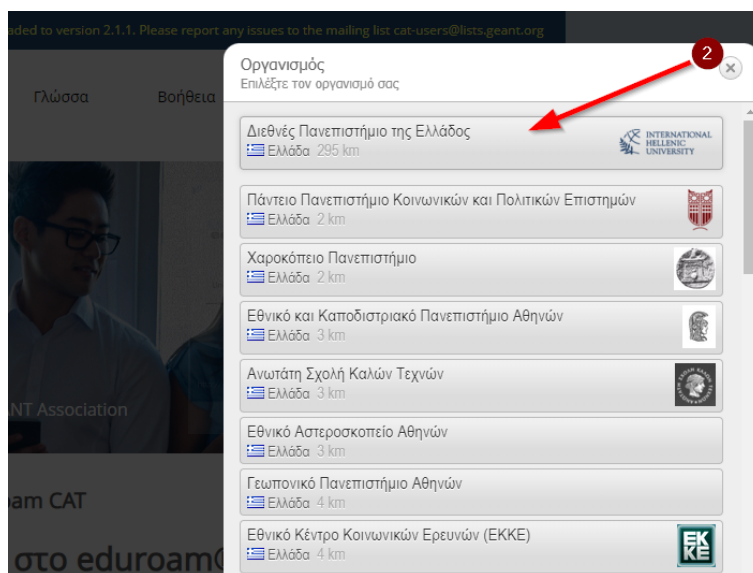

Συνδέστε την συσκευή σας στο eduroam®

Το eduroam® παρέχει πρόσβαση σε χιλιάδες Wi-Fi hotspots ανά τον κόσμο, χωρίς χρέωση. [Μάθετε περισσότερα](#)

Πατήστε εδώ για λήψη του πακέτου εγκατάστασης eduroam®

eduroam CAT
Release CAT-2.1.1

© 2011-2022 GÉANT Association
on behalf of the GÉANT Projects funded by EU; and others [Full Copyright and Licenses](#)
eduroam® Δήλωση περί Απορρήτου

3. Επιλέγουμε το "ΔΙΕΘΝΕΣ ΠΑΝΕΠΙΣΤΗΜΙΟ ΕΛΛΑΔΟΣ":