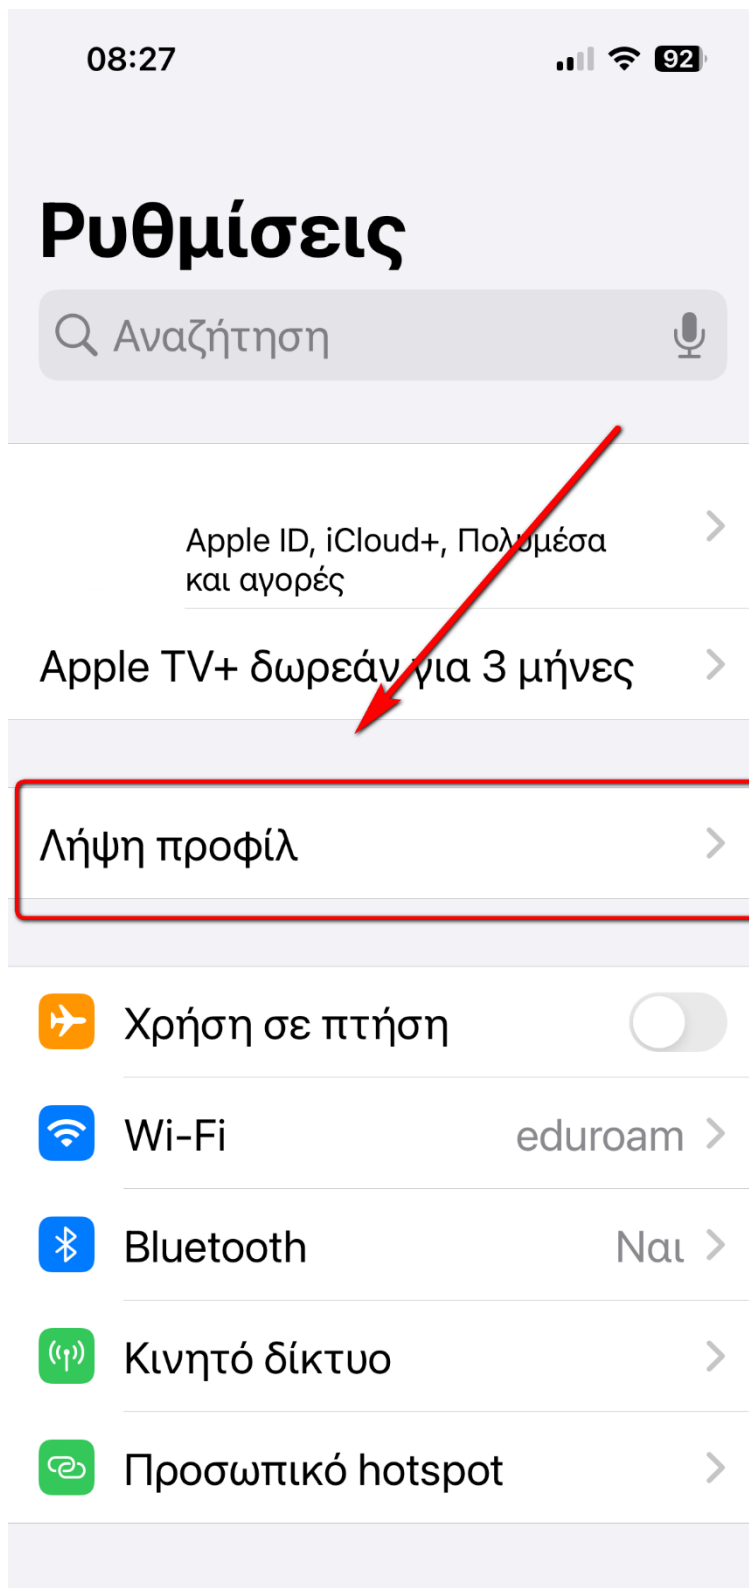

 [cat.eduroam.org](https://cat.eduroam.org)

4. Πατάμε: «**Να επιτραπεί**»:

5. Επιλέγουμε «iPhone»:

6. Πατάμε «Κλείσιμο» και πηγαίνουμε στις «Ρυθμίσεις»:

7. Στις «Ρυθμίσεις» επιλέγουμε «Λήψη προφίλ»:

8. Πατάμε «Εγκατάσταση»: