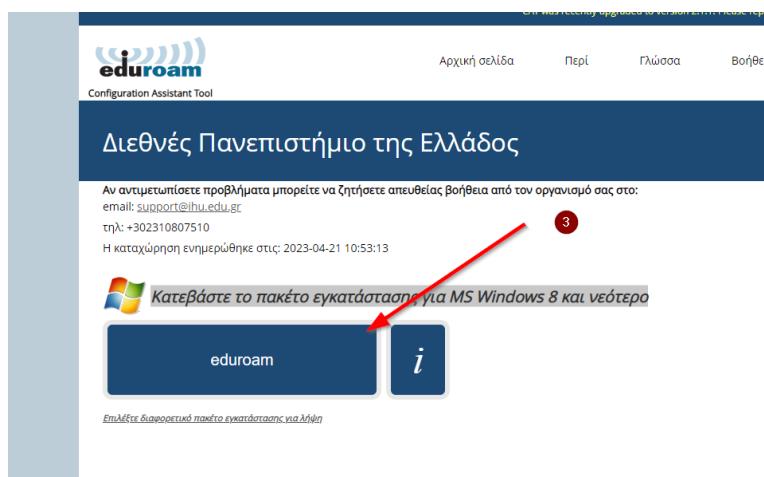

## ΔΙΑΔΙΚΑΣΙΑ ΣΥΝΔΕΣΗΣ ΓΙΑ WINDOWS (ΛΑΠΤΟΡ / ΣΤΑΘΕΡΟ Η/Υ ΜΕ WIFI)

1. Ανοίγουμε τη σελίδα <https://cat.eduroam.org/>
2. Πατάμε για λήψη του πακέτου εγκατάστασης eduroam:

Καλως Ήρθατε στο eduroam CAT

eduroam CAT  
Release CAT-2.1.1

© 2011-2022 GÉANT Association  
on behalf of the GÉANT Projects funded by EU; and others [Full Copyright and Licenses](#)  
eduroam® Δήλωση περί Απορρήτου

European Commission Communications Networks, Content and Technology

3. Επιλέγουμε το "ΔΙΕΘΝΕΣ ΠΑΝΕΠΙΣΤΗΜΙΟ ΕΛΛΑΔΟΣ":

4. Κατεβάζουμε το πακέτο εγκατάστασης για MS Windows 8 και νεότερο:

5. Εκτελούμε την εφαρμογή ακολουθώντας τα βήματα της εφαρμογής.

**ΠΡΟΣΟΧΗ:** Το όνομα του λογαριασμού χρήστη πρέπει να έχει το επίθεμα [@ihu.gr](mailto:ihu.gr) π.χ. [nick@ihu.gr](mailto:nick@ihu.gr)

1. Κατεβάζουμε και ανοίγουμε την εφαρμογή **geteduroam** (SURF B.V.):

2. Στο πεδίο αναζήτησης ψάχνουμε για «**International Hellenic University**» και το επιλέγουμε:

3. Εισάγουμε το όνομα του **ιδρυματικού λογαριασμού** μας που **πρέπει να έχει το επίθεμα @ihu.gr** π.χ. **nick@ihu.gr** και τον κωδικό μας. **Κωδικό** χρησιμοποιούμε τον κωδικό που έχουμε ορίσει στον **Ιδρυματικό μας λογαριασμό** (τον ίδιο που χρησιμοποιούμε για υπηρεσίες όπως το eclass, την ηλεκτρονική Γραμματεία κ.τ.λ):