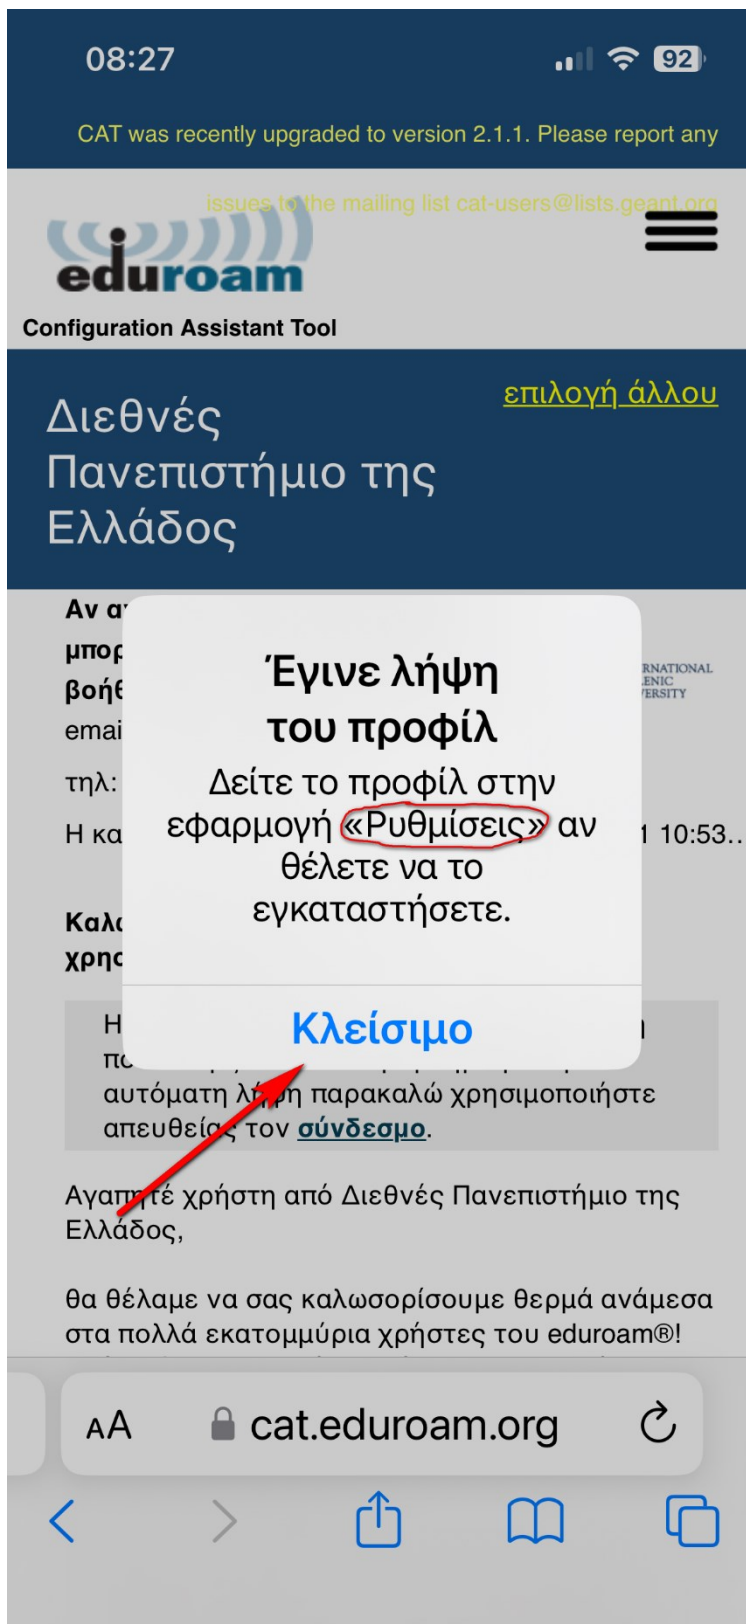

 [cat.eduroam.org](https://cat.eduroam.org)

4. Πατάμε: «**Να επιτραπεί**»:

5. Επιλέγουμε «iPhone»:

6. Πατάμε «Κλείσιμο» και πηγαίνουμε στις «Ρυθμίσεις»:

7. Στις «Ρυθμίσεις» επιλέγουμε «Λήψη προφίλ»:

8. Πατάμε «Εγκατάσταση»: