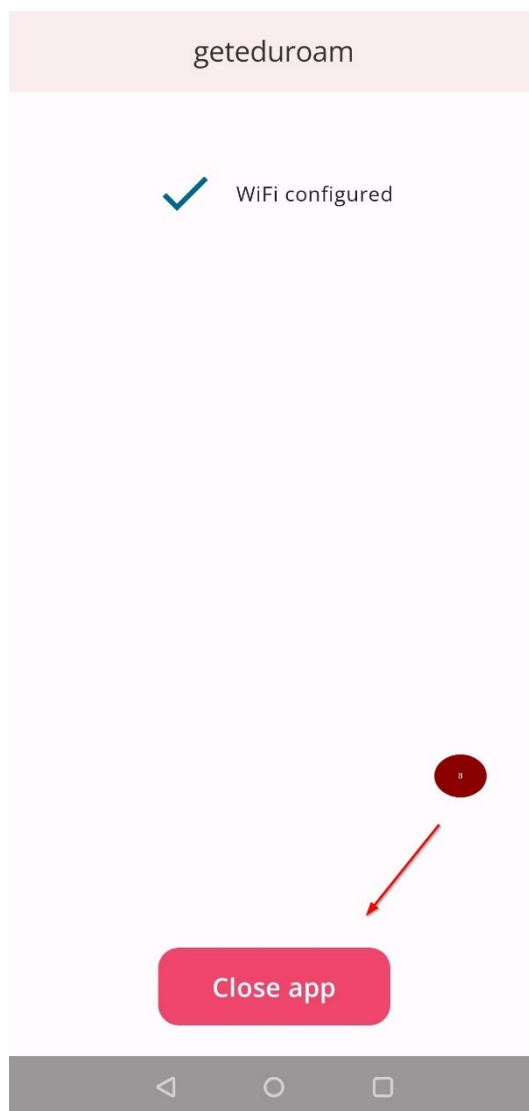

1. Κατεβάζουμε και ανοίγουμε την εφαρμογή **geteduroam** (SURF B.V.):

2. Στο πεδίο αναζήτησης ψάχνουμε για «**International Hellenic University**» και το επιλέγουμε:

3. Εισάγουμε το όνομα του **ιδρυματικού λογαριασμού** μας που **πρέπει να έχει το επίθεμα @ihu.gr** π.χ. **nick@ihu.gr** και τον κωδικό μας. **Κωδικό** χρησιμοποιούμε τον κωδικό που έχουμε ορίσει στον **Ιδρυματικό μας λογαριασμό** (τον ίδιο που χρησιμοποιούμε για υπηρεσίες όπως το eclass, την ηλεκτρονική Γραμματεία κ.τ.λ):

4. Κλείνουμε την εφαρμογή:

5. Από τις **ρυθμίσεις WiFi** του κινητού μας επιλέγουμε «**eduroam**» (αν δεν επιλέχτηκε αυτόματα):

**Προσοχή:** Θα πρέπει να έχει ενεργοποιηθεί το κλείδωμα της οθόνης για να πραγματοποιηθεί με επιτυχία η σύνδεση στο eduroam.